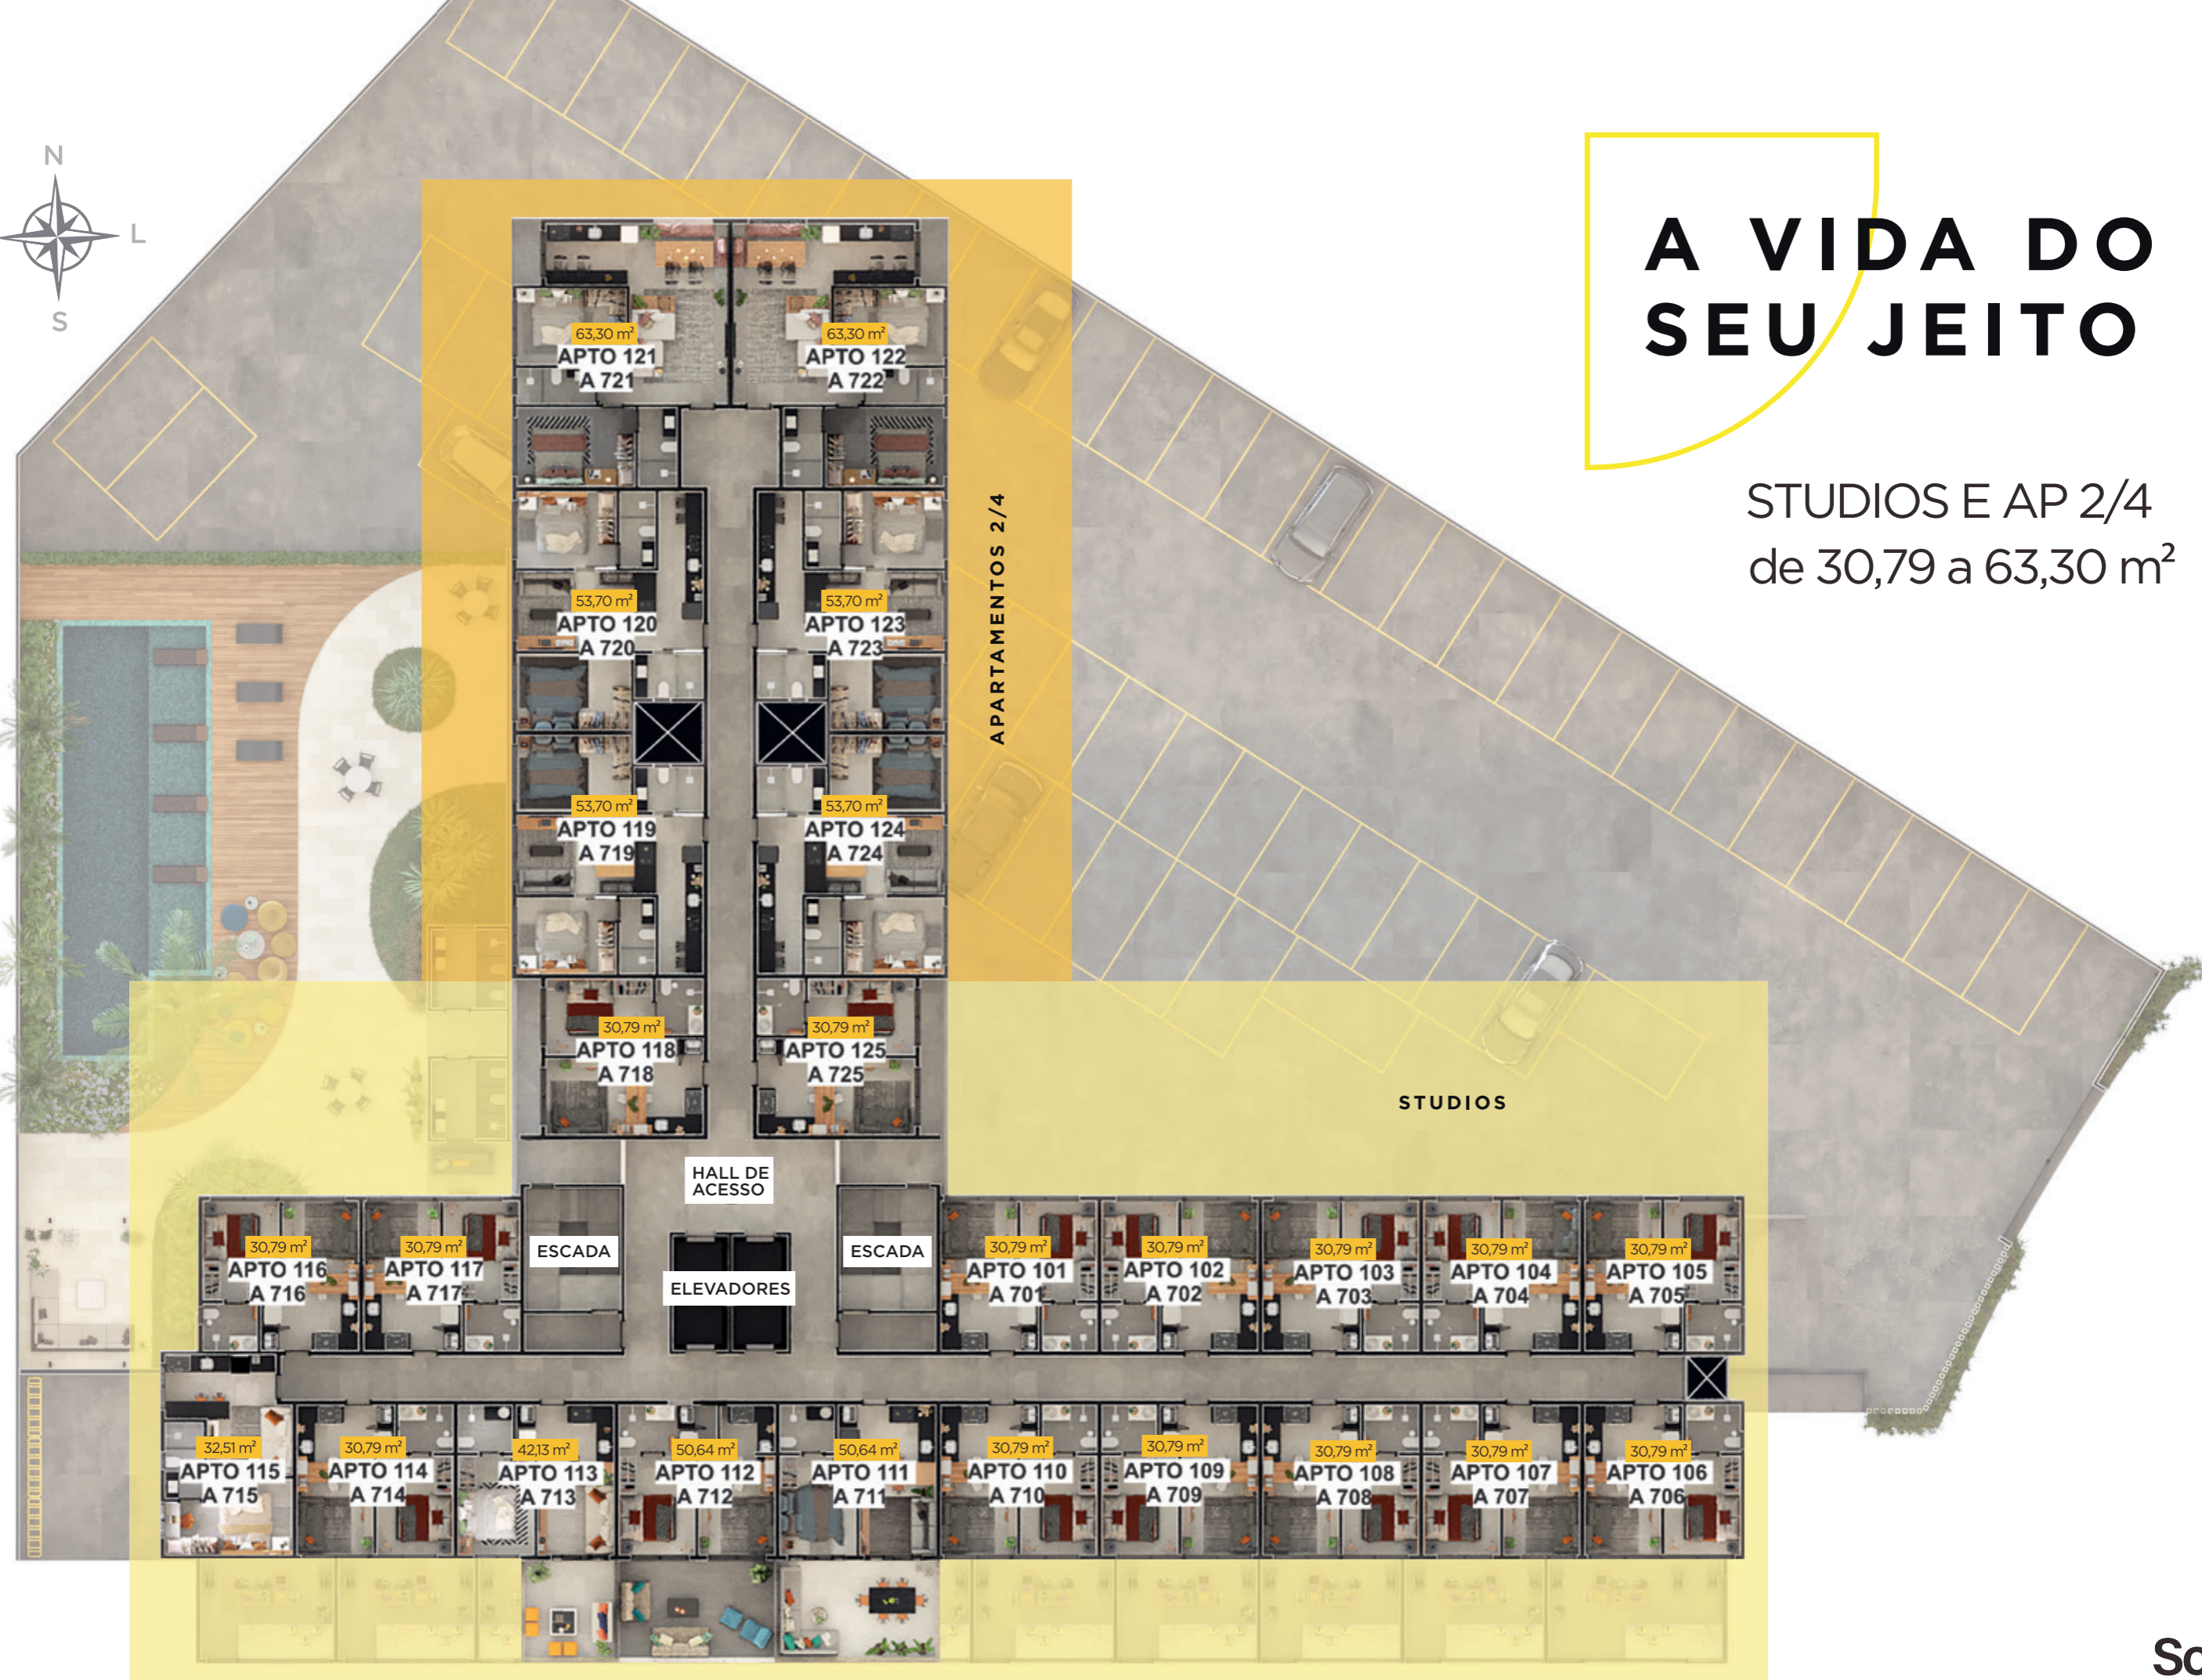

A VIDA DO SEU JEITO

STUDIOS E AP 2/4 de 30,79 a 63,30 m²